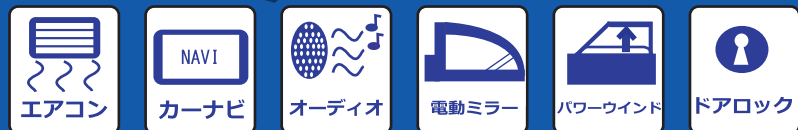

お得な
車検プラン

ネクスト車検

修理費

万が一の
時にも
大丈夫!

0円!

保証項目

実は車検項目外
あんしんの電装 21 項目!!

スタンダードコース